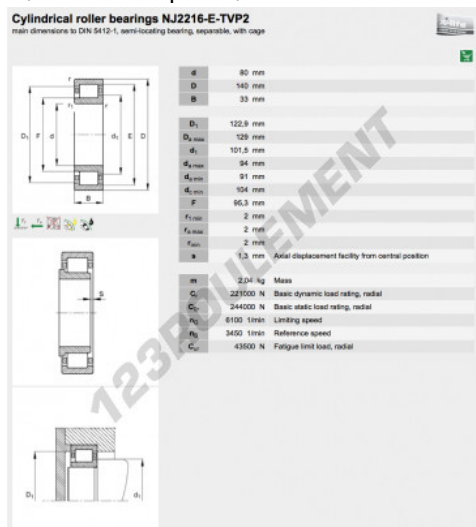

Roulement à rouleaux NJ2216-E-TVP2-FAG - NJ2216-E-TVP2-FAG

<https://www.123roulement.ca/roulement-palier/roulement-rouleaux/rouleaux/nj2216-e-tvp2-fag>

CARACTÉRISTIQUES PRODUIT

Marque	FAG
N° Ean13	3663952353166
Diam. intérieur	80 mm
Diam. extérieur	140 mm
Épaisseur	33 mm
Conditionnement	1