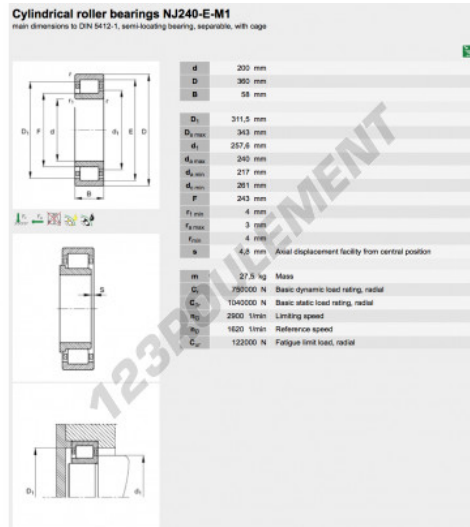

Roulement à rouleaux NJ240-E-M1-FAG - NJ240-E-M1-FAG

<https://www.123roulement.ca/roulement-palier/roulement-rouleaux/rouleaux/nj240-e-m1-fag>

CARACTÉRISTIQUES PRODUIT

Marque	FAG
N° Ean13	3663952352305
Diam. intérieur	200 mm
Diam. extérieur	360 mm
Épaisseur	58 mm
Conditionnement	1