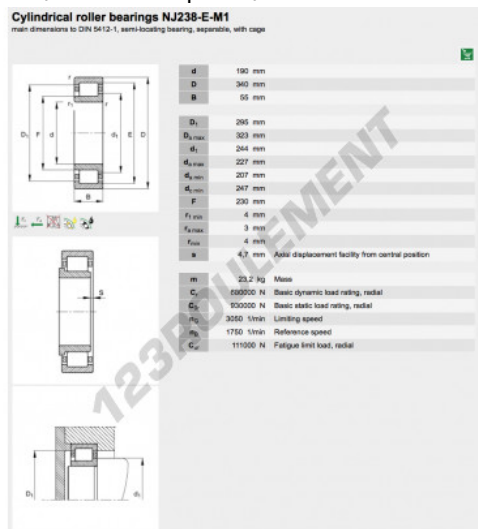

### CARACTÉRISTIQUES PRODUIT

|                 |               |
|-----------------|---------------|
| Marque          | FAG           |
| N° Ean13        | 3663952352299 |
| Diam. intérieur | 190 mm        |
| Diam. extérieur | 340 mm        |
| Épaisseur       | 55 mm         |
| Conditionnement | 1             |