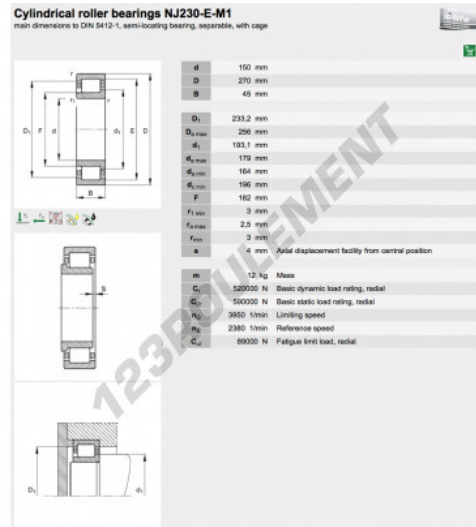

Roulement à rouleaux NJ230-E-M1-FAG - NJ230-E-M1-FAG

<https://www.123roulement.ca/roulement-palier/roulement-rouleaux/rouleaux/nj230-e-m1-fag>

CARACTÉRISTIQUES PRODUIT

Marque	FAG
N° Ean13	3663952352251
Diam. intérieur	140 mm
Diam. extérieur	250 mm
Épaisseur	42 mm
Conditionnement	1