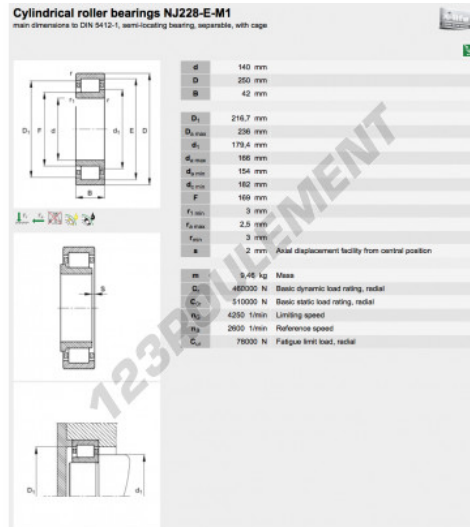

### CARACTÉRISTIQUES PRODUIT

Marque	FAG
N° Ean13	4012801228503
Diam. intérieur	140 mm
Diam. extérieur	250 mm
Épaisseur	42 mm
Poids	9210 g
Conditionnement	-
Norme	-

[contact@123roulement.ca](mailto:contact@123roulement.ca)