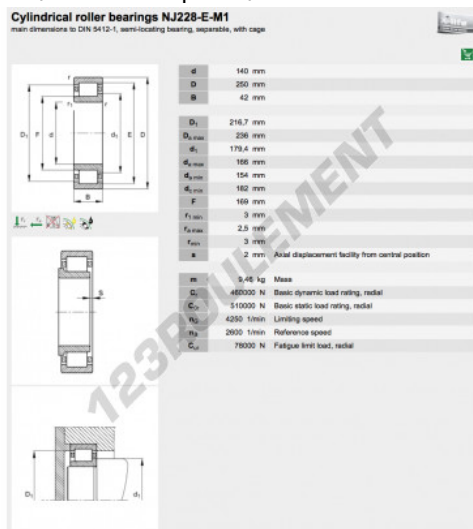

### CARACTÉRISTIQUES PRODUIT

Marque	FAG
N° Ean13	4012801228503
Diam. intérieur	140 mm
Diam. extérieur	250 mm
Épaisseur	42 mm
Poids	9210 g
Conditionnement	1
Norme	Sans norme

[contact@123roulement.ca](mailto:contact@123roulement.ca)