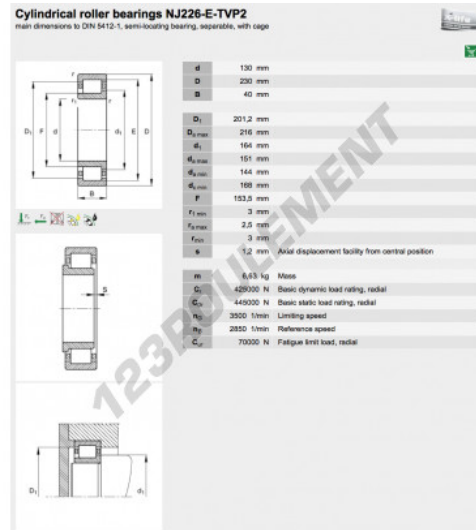

Roulement à rouleaux NJ226-E-TVP2-FAG - NJ226-E-TVP2-FAG

<https://www.123roulement.ca/roulement-palier/roulement-rouleaux/rouleaux/nj226-e-tvp2-fag>

CARACTÉRISTIQUES PRODUIT

Marque	FAG
N° Ean13	3663952352220
Diam. intérieur	130 mm
Diam. extérieur	230 mm
Épaisseur	40 mm
Conditionnement	1