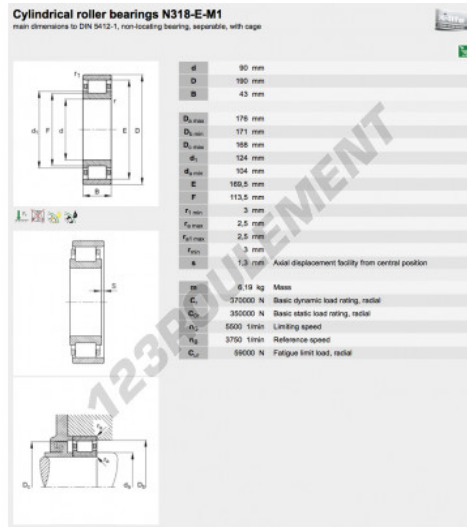

Roulement à rouleaux N318-E-M1-FAG - N318-E-M1-FAG

<https://www.123roulement.ca/roulement-palier/roulement-rouleaux/rouleaux/n318-e-m1-fag>

CARACTÉRISTIQUES PRODUIT

Marque	FAG
N° Ean13	3663952351490
Diam. intérieur	90 mm
Diam. extérieur	190 mm
Épaisseur	43 mm
Conditionnement	1