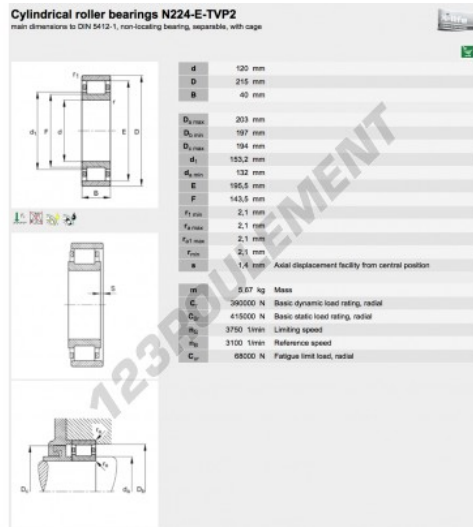

Roulement à rouleaux N224-E-TVP2-FAG - N224-E-TVP2-FAG

<https://www.123roulement.ca/roulement-palier/roulement-rouleaux/rouleaux/n224-e-tvp2-fag>

CARACTÉRISTIQUES PRODUIT

Marque	FAG
N° Ean13	3663952351162
Diam. intérieur	120 mm
Diam. extérieur	215 mm
Épaisseur	40 mm
Conditionnement	1