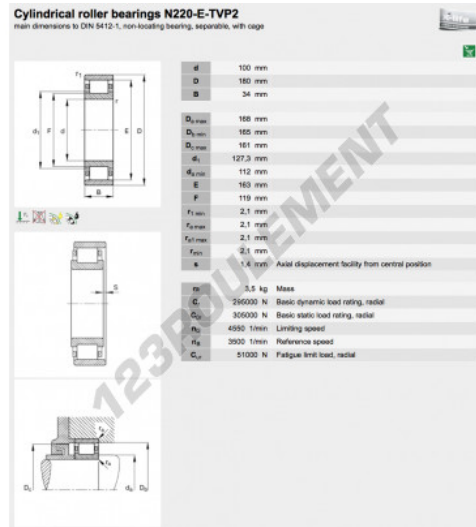

Roulement à rouleaux N220-E-TVP2-C3-FAG - N220-E-TVP2-C3-FAG

<https://www.123roulement.ca/roulement-palier/roulement-rouleaux/rouleaux/n220-e-tvp2-c3-fag>

CARACTÉRISTIQUES PRODUIT

Marque	FAG
N° Ean13	3663952351131
Diam. intérieur	100 mm
Diam. extérieur	180 mm
Epaisseur	34 mm
Conditionnement	1