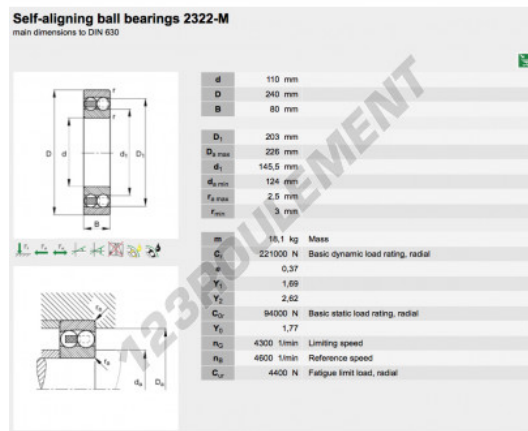

Roulement à bille simple rangée 2322-M-FAG - 2322-M-FAG

<https://www.123roulement.ca/roulement-palier/roulement-bille/simple-rangee/2322-m-fag>

CARACTÉRISTIQUES PRODUIT

Marque	FAG
N° Ean13	3663952350332
Diam. intérieur	110 mm
Diam. extérieur	240 mm
Épaisseur	80 mm
Poids	18100 g
Conditionnement	1