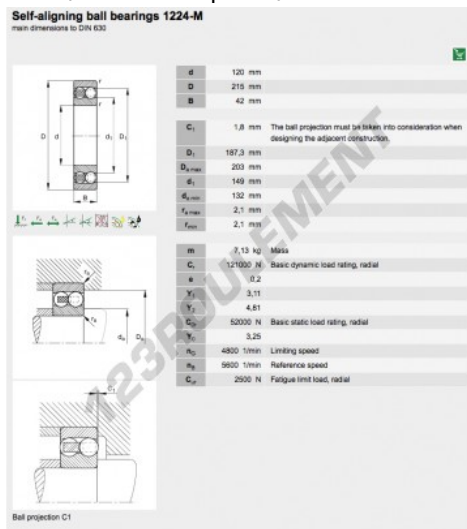

Roulement à rotule sur bille 1224-M-FAG - 1224-M-FAG

<https://www.123roulement.ca/roulement-palier/roulement-bille/rotules-bille/1224-m-fag>

CARACTÉRISTIQUES PRODUIT

Marque	FAG
N° Ean13	4012801184236
Diam. intérieur	120 mm
Diam. extérieur	215 mm
Épaisseur	42 mm
Poids	6880 g
Conditionnement	1
Norme	Sans norme