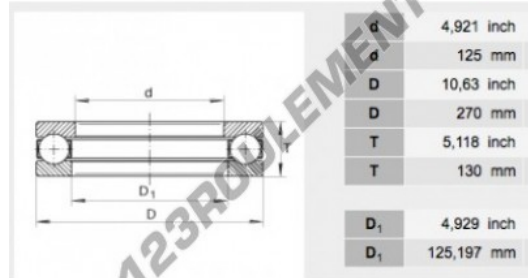

Butée à billes 1025 - 1025

<https://www.123roulement.ca/roulement-palier/roulement-bille/butee/1025>

CARACTÉRISTIQUES PRODUIT

Marque	GEN
Diam. intérieur	125 mm
Diam. extérieur	270 mm
Epaisseur	130 mm
Conditionnement	1