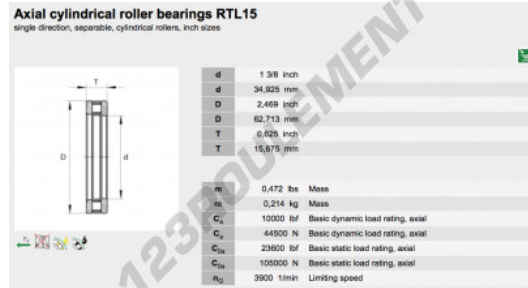

Butée à rouleaux RTL15-INA - RTL15-INA

<https://www.123roulement.ca/roulement-palier/roulement-rouleaux/butee-rouleaux/rtl15-ina>

CARACTÉRISTIQUES PRODUIT

Marque	INA
N° Ean13	3663952342825
Diam. intérieur	34.925 mm
Diam. intérieur	1 3/8" inch
Diam. extérieur	62.713 mm
Diam. extérieur	2 15/32" inch
Epaisseur	15.875 mm
Epaisseur	5/8" inch
Conditionnement	1