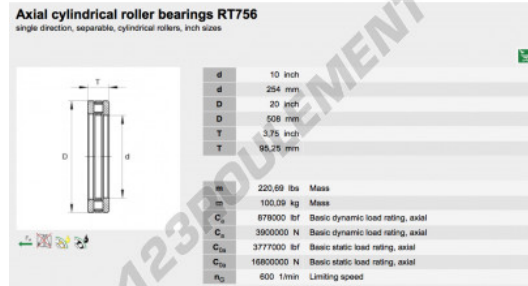

Butée à rouleaux RT756-INA - RT756-INA

<https://www.123roulement.ca/roulement-palier/roulement-rouleaux/butee-rouleaux/rt756-ina>

CARACTÉRISTIQUES PRODUIT

Marque	INA
N° Ean13	3663952342733
Diam. intérieur	254 mm
Diam. extérieur	508 mm
Épaisseur	95.25 mm
Conditionnement	1