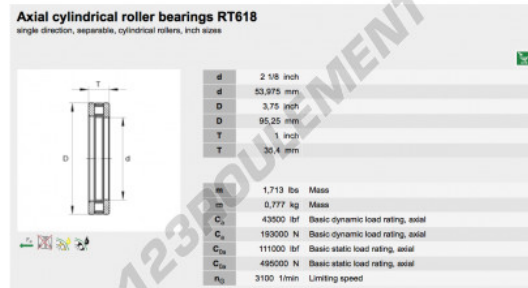

Butée à rouleaux RT618-INA - RT618-INA

<https://www.123roulement.ca/roulement-palier/roulement-rouleaux/butee-rouleaux/rt618-ina>

CARACTÉRISTIQUES PRODUIT

Marque	INA
N° Ean13	3663952342559
Diam. intérieur	53.975 mm
Diam. extérieur	95.25 mm
Épaisseur	35.4 mm
Conditionnement	1