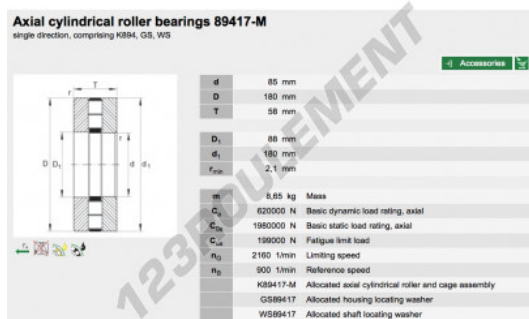

Butée à rouleaux 89417-M-INA - 89417-M-INA

<https://www.123roulement.ca/roulement-palier/roulement-rouleaux/butee-rouleaux/89417-m-ina>

CARACTÉRISTIQUES PRODUIT

| | |
|-----------------|---------------|
| Marque | INA |
| N° Ean13 | 3663952342047 |
| Diam. intérieur | 85 mm |
| Diam. extérieur | 180 mm |
| Épaisseur | 58 mm |
| Conditionnement | 1 |