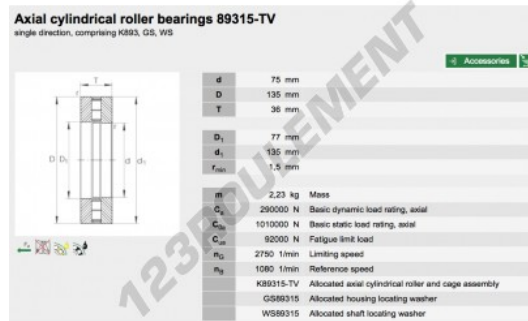

## Butée à rouleaux 89315-TV-INA - 89315-TV-INA

<https://www.123roulement.ca/roulement-palier/roulement-rouleaux/butee-rouleaux/89315-tv-ina>

### CARACTÉRISTIQUES PRODUIT

Marque	INA
N° Ean13	3616060457196
Diam. intérieur	75 mm
Diam. extérieur	135 mm
Épaisseur	36 mm
Poids	2230 g
Conditionnement	1

[contact@123roulement.ca](mailto:contact@123roulement.ca)