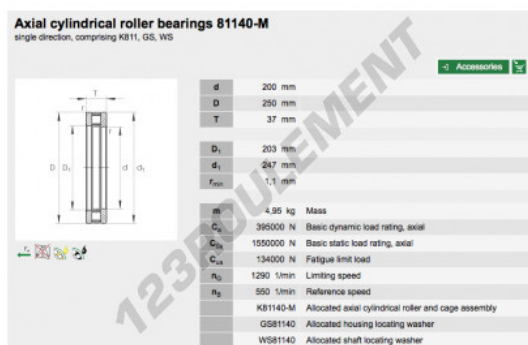

Butée à rouleaux 81140-M-INA - 81140-M-INA

<https://www.123roulement.ca/roulement-palier/roulement-rouleaux/butee-rouleaux/81140-m-ina>

CARACTÉRISTIQUES PRODUIT

Marque	INA
N° Ean13	3663952341323
Diam. intérieur	200 mm
Diam. extérieur	250 mm
Épaisseur	37 mm
Poids	4095 g
Conditionnement	1
Norme	Sans norme