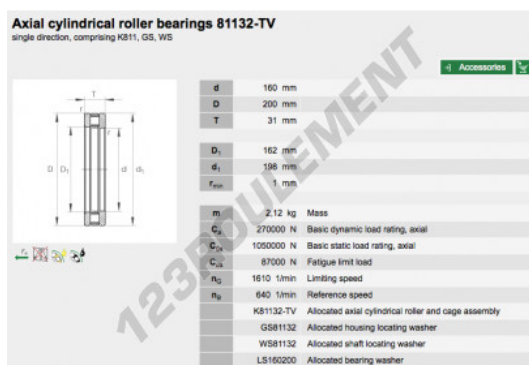

Butée à rouleaux 81132-TV-INA - 81132-TV-INA

<https://www.123roulement.ca/roulement-palier/roulement-rouleaux/butee-rouleaux/81132-tv-ina>

CARACTÉRISTIQUES PRODUIT

Marque	INA
N° Ean13	3663952341286
Diam. intérieur	160 mm
Diam. intérieur	6.299" inch
Diam. extérieur	200 mm
Diam. extérieur	7.874" inch
Epaisseur	31 mm
Epaisseur	1.22" inch
Conditionnement	1