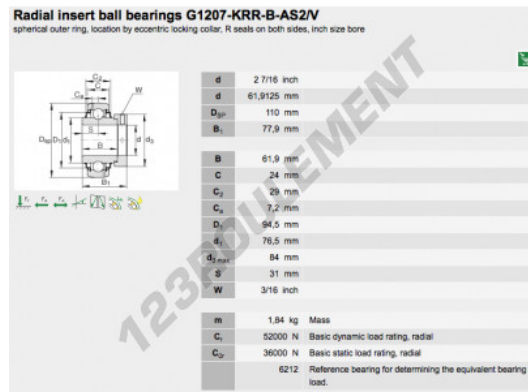

Accessoire de palier G1207-KRR-B-AS2-V-INA - G1207-KRR-B-AS2-V-INA

<https://www.123roulement.ca/roulement-palier/paliers/accessoires/g1207-krr-b-as2-v-ina>

CARACTÉRISTIQUES PRODUIT

Marque	INA
N° Ean13	3663952334554
Diam. intérieur	61.9125 mm
Diam. extérieur	110 mm
Épaisseur	77.9 mm
Conditionnement	1