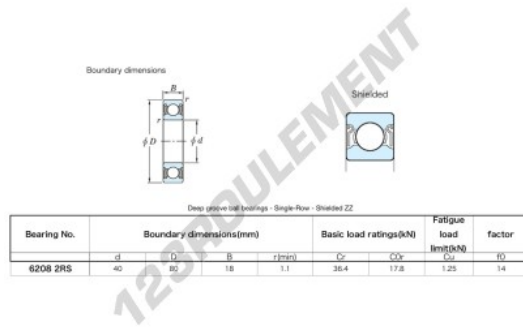

Roulement à bille simple rangée 6208-2RS-CM-JTEKT - 6208-2RS-CM-KOYO

<https://www.123roulement.ca/roulement-palier/roulement-bille/simple-rangee/6208-2rs-cm-koyo>

CARACTÉRISTIQUES PRODUIT

Marque	JTEKT
N° Ean13	4549250158377
Diam. intérieur	40 mm
Etanchéité	Joint des deux côtés
Diam. extérieur	80 mm
Epaisseur	18 mm
Conditionnement	1