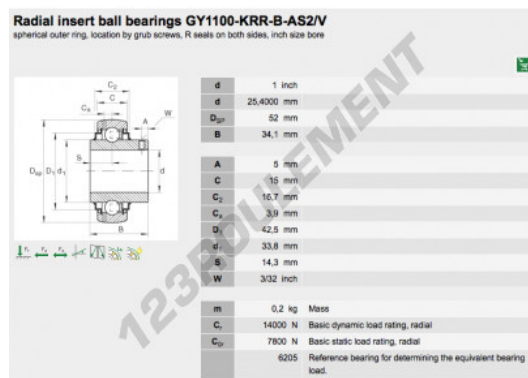

Accessoire de palier GY1100-KRR-B-AS2-V-INA - GY1100-KRR-B-AS2-V-INA

<https://www.123roulement.ca/roulement-palier/paliers/accessoires/gy1100-krr-b-as2-v-ina>

CARACTÉRISTIQUES PRODUIT

Marque	INA
N° Ean13	3663952333434
Diam. intérieur	25.4 mm
Diam. extérieur	52 mm
Épaisseur	34.1 mm
Conditionnement	1