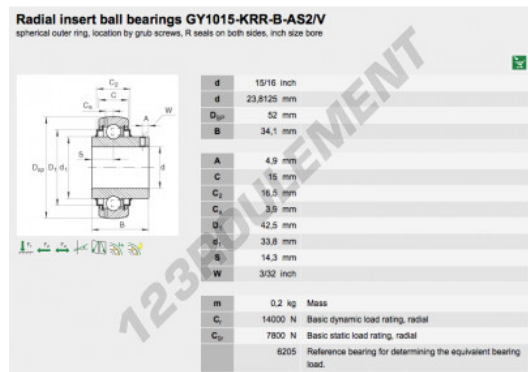

## Accessoire de palier GY1015-KRR-B-AS2-V-INA - GY1015-KRR-B-AS2-V-INA

<https://www.123roulement.ca/roulement-palier/paliers/accessoires/gy1015-krr-b-as2-v-ina>

### CARACTÉRISTIQUES PRODUIT

Marque	INA
N° Ean13	3663952333427
Diam. intérieur	23.8125 mm
Diam. extérieur	52 mm
Épaisseur	34.1 mm
Conditionnement	1

[contact@123roulement.ca](mailto:contact@123roulement.ca)