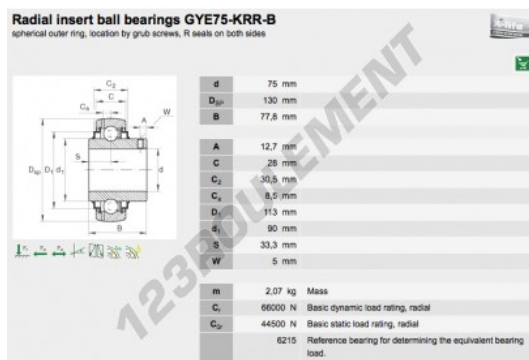

### CARACTÉRISTIQUES PRODUIT

Marque	INA
N° Ean13	3663952333359
Diam. intérieur	75 mm
Diam. intérieur	2.953" inch
Diam. extérieur	130 mm
Diam. extérieur	5.118" inch
Epaisseur	77.8 mm
Epaisseur	3.063" inch
Conditionnement	1