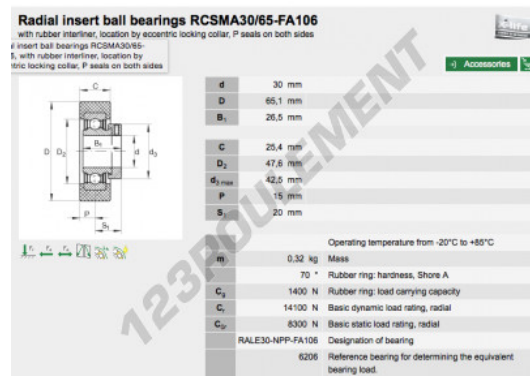

Accessoire de palier

RCSMB30-65-FA106-INA - RCSMB30-65-FA106-INA

<https://www.123roulement.ca/roulement-palier/paliers/accessoires/rcsmb30-65-fa106-ina>

CARACTÉRISTIQUES PRODUIT

Marque	INA
N° Ean13	3663952332222
Diam. intérieur	30 mm
Diam. extérieur	65.1 mm
Épaisseur	26.5 mm
Conditionnement	1